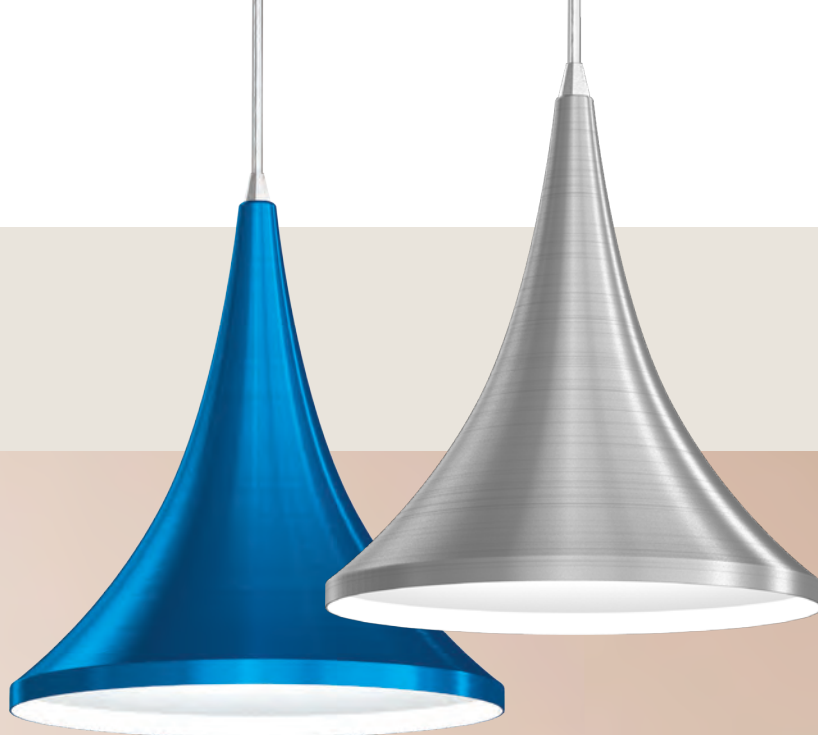

Dimensões

Cores

Pendente

Colibri

CÓD.	DESCRIÇÃO DOS PRODUTOS
7800	Pendente Colibri Branco Brilhante / Branco
7801	Pendente Colibri Preto Brilhante / Branco
7802	Pendente Colibri Preto Textura / Branco
7803	Pendente Colibri Escovado / Branco
7804	Pendente Colibri Escovado / Laranja
7805	Pendente Colibri Preto Textura / Amarelo
7806	Pendente Colibri Preto Textura / Laranja
7807	Pendente Colibri Café Textura / Branco
7808	Pendente Colibri Café Textura / Amarelo
7809	Pendente Colibri Branco Textura / Branco
7810	Pendente Colibri Vermelho Metálico / Branco
7811	Pendente Colibri Dourado / Branco
7812	Pendente Colibri Preto Textura / Dourado
7813	Pendente Colibri Bronze / Branco
7814	Pendente Colibri Preto Textura / Bronze
7816	Pendente Colibri Turquesa / Branco
7817	Pendente Colibri Café Textura / Bronze
7818	Pendente Colibri Cobre Verniz / Branco
7821	Pendente Colibri Azul Metálico / Branco
7822	Pendente Colibri Branco Textura / Dourado
7823	Pendente Colibri Escovado / Amarelo
7824	Pendente Colibri Amarelo / Branco
7825	Pendente Colibri Vermelho / Branco
7826	Pendente Colibri Branco Textura / Bronze