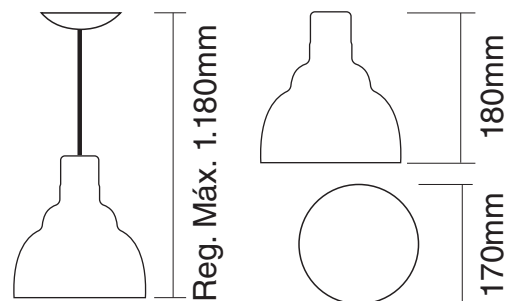

Pendente PRV

CÓD.	DESCRIÇÃO DOS PRODUTOS
8000	Pendente PRV Branco Brilhante / Branco
8001	Pendente PRV Preto Brilhante / Branco
8002	Pendente PRV Preto Textura / Branco
8003	Pendente PRV Escovado / Branco
8004	Pendente PRV Escovado / Laranja
8005	Pendente PRV Preto Textura / Amarelo
8006	Pendente PRV Preto Textura / Laranja
8007	Pendente PRV Café Textura / Branco
8008	Pendente PRV Café Textura / Amarelo
8009	Pendente PRV Branco Textura / Branco
8010	Pendente PRV Vermelho Metálico / Branco
8011	Pendente PRV Dourado / Branco
8012	Pendente PRV Preto Textura / Dourado
8013	Pendente PRV Bronze / Branco
8014	Pendente PRV Preto Textura / Bronze
8016	Pendente PRV Turquesa / Branco
8017	Pendente PRV Café Textura / Bronze
8018	Pendente PRV Cobre Verniz / Branco
8021	Pendente PRV Azul Metálico / Branco
8022	Pendente PRV Escovado / Amarelo
8023	Pendente PRV Amarelo / Branco
8024	Pendente PRV Vermelho / Branco
8025	Pendente PRV Branco Textura / Dourado
8026	Pendente PRV Branco Textura / Bronze

COR EXTERNA	CABO	PRENSA CABO
Preto	Preto	Preto
Branco	Branco	Branco
Colorido	Cristal	Cromado

Classificação Fiscal NCM: 94051093

Pendente PRV

Repuxado em ALUMÍNIO 1.2 mm de alta qualidade
Cabo PP 2 x 0.50 mm (1 Metro)
Soquete E-27
Acabamento com Pintura Eletrostática

Dimensões

Cores