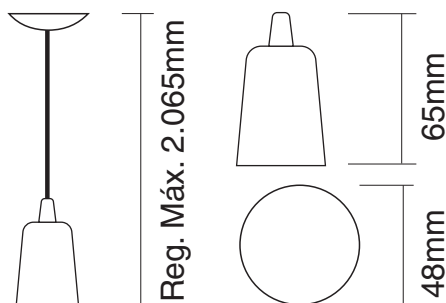

Pendente

Line

CÓD.	DESCRIÇÃO DOS PRODUTOS
8100	Pendente Line Branco Brilhante
8101	Pendente Line Branco Textura
8102	Pendente Line Preto Brilhante
8103	Pendente Line Preto Textura
8104	Pendente Line Escovado
8105	Pendente Line Café Textura
8106	Pendente Line Amarelo
8107	Pendente Line Laranja
8108	Pendente Line Bronze
8109	Pendente Line Dourado
8110	Pendente Line Vermelho
8111	Pendente Line Vermelho Metálico
8112	Pendente Line Azul
8113	Pendente Line Azul Metálico

COR EXTERNA	CABO	PRENSA CABO
Preto	Preto	Preto
Branco	Branco	Branco
Colorido	Cristal	Cromado

Classificação Fiscal NCM: 94051093

Pendente Line

Repuxado em ALUMÍNIO 0.9 mm de alta qualidade
Cabo PP 2 x 0.50 mm (2 Metros)
Soquete E-27
Acabamento com Pintura Eletrostática

◆ PEDIDO MÍNIMO: 10 PEÇAS POR CÓDIGO/COR

Cores

Dimensões