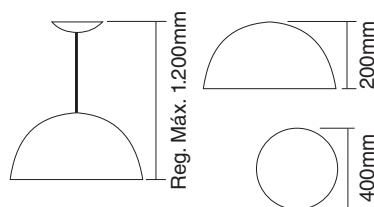

Dimensões Gran Ball 40cm