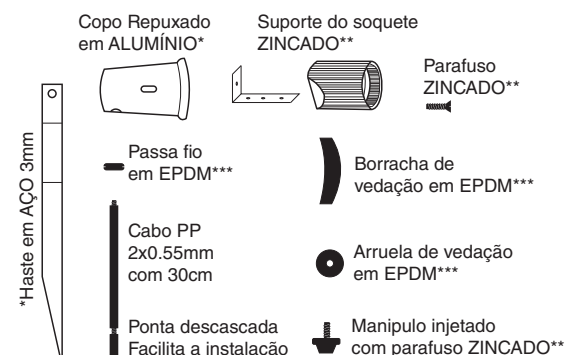

Cores

Dimensões