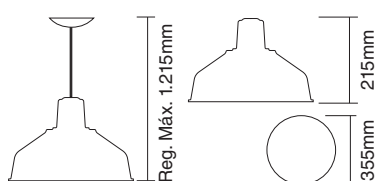

Classificação Fiscal NCM: 94051093

Classificação Fiscal NCM: 94051093

Dimensões Bedd 12"

Dimensões Bedd 14"

Dimensões Bedd 16"

Pendente

Bullet

CÓD.	DESCRIÇÃO DOS PRODUTOS
6000	Pendente Bullet Branco Brilhante / Branco
6001	Pendente Bullet Preto Brilhante / Branco
6002	Pendente Bullet Preto Textura / Branco
6003	Pendente Bullet Escovado / Branco
6004	Pendente Bullet Preto Textura / Amarelo
6005	Pendente Bullet Preto Textura / Laranja
6006	Pendente Bullet Amarelo / Branco
6007	Pendente Bullet Laranja / Branco
6008	Pendente Bullet Vermelho / Branco
6009	Pendente Bullet Azul / Branco
6010	Pendente Bullet Café Textura / Branco
6011	Pendente Bullet Branco Textura / Branco
6012	Pendente Bullet Escovado / Laranja
6013	Pendente Bullet Escovado / Amarelo
6014	Pendente Bullet Café Textura / Amarelo
6015	Pendente Bullet Vermelho Metálico / Branco
6016	Pendente Bullet Dourado / Branco
6017	Pendente Bullet Preto Textura / Dourado
6018	Pendente Bullet Bronze / Branco
6019	Pendente Bullet Preto Textura / Bronze
6020	Pendente Bullet Turquesa / Branco
6021	Pendente Bullet Branco Textura / Amarelo
6022	Pendente Bullet Branco Textura / Laranja
6024	Pendente Bullet Branco Textura / Vermelho
6025	Pendente Bullet Branco Textura / Turquesa
6026	Pendente Bullet Café Textura / Bronze
6027	Pendente Bullet Cobre Verniz / Branco
6030	Pendente Bullet Azul Metálico / Branco
6031	Pendente Bullet Branco Textura / Bronze
6032	Pendente Bullet Branco Textura / Dourado