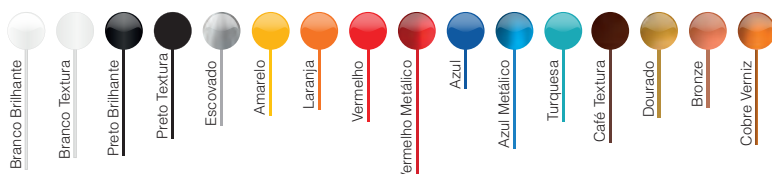

Pendente

Ball

CÓD.	DESCRIÇÃO DOS PRODUTOS
4801	Pendente Ball Branco Brilhante / Branco
4802	Pendente Ball Preto Brilhante / Branco
4803	Pendente Ball Preto Textura / Branco
4804	Pendente Ball Escovado / Branco
4805	Pendente Ball Preto Textura / Amarelo
4806	Pendente Ball Preto Textura / Laranja
4807	Pendente Ball Amarelo / Branco
4808	Pendente Ball Laranja / Branco
4809	Pendente Ball Vermelho / Branco
4810	Pendente Ball Azul / Branco
4811	Pendente Ball Café Textura / Branco
4812	Pendente Ball Branco Textura / Branco
4819	Pendente Ball Vermelho Metálico / Branco
4841	Pendente Ball Dourado / Branco
4842	Pendente Ball Preto Textura / Dourado
4843	Pendente Ball Bronze / Branco
4844	Pendente Ball Preto Textura / Bronze
4845	Pendente Ball Turquesa / Branco
4847	Pendente Ball Café Textura / Bronze
4848	Pendente Ball Cobre Verniz / Branco
4851	Pendente Ball Azul Metálico / Branco
4853	Pendente Ball Escovado / Amarelo
4854	Pendente Ball Escovado / Laranja
4855	Pendente Ball Café Textura / Amarelo
4856	Pendente Ball Branco Textura / Dourado
4857	Pendente Ball Branco Textura / Bronze

COR EXTERNA	CABO	PRENSA CABO
Preto	Preto	Preto
Branco	Branco	Branco
Colorido	Cristal	Cromado

Classificação Fiscal NCM: 94051093

Pendente Ball

Repuxado em ALUMÍNIO 1.2 mm de alta qualidade
Cabo PP 2 x 0.50 mm (1 Metro)
Soquete E-27
Acabamento com Pintura Eletrostática

Dimensões

Cores