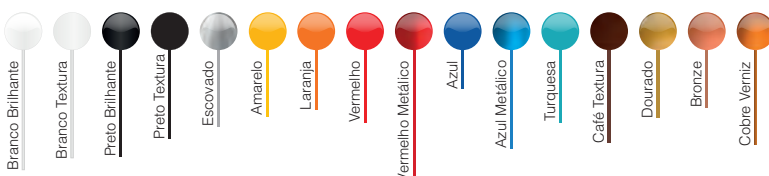

Pendente
Gran Teat

CÓD.	DESCRIÇÃO DOS PRODUTOS
4721	Pendente Gran Teat Branco Brilhante / Branco
4722	Pendente Gran Teat Preto Brilhante / Branco
4723	Pendente Gran Teat Preto Textura / Branco
4724	Pendente Gran Teat Escovado / Branco
4725	Pendente Gran Teat Preto Textura / Amarelo
4726	Pendente Gran Teat Preto Textura / Laranja
4727	Pendente Gran Teat Amarelo / Branco
4728	Pendente Gran Teat Laranja / Branco
4729	Pendente Gran Teat Vermelho / Branco
4730	Pendente Gran Teat Azul / Branco
4731	Pendente Gran Teat Café Textura / Branco
4732	Pendente Gran Teat Branco Textura / Branco
4733	Pendente Gran Teat Escovado / Laranja
4734	Pendente Gran Teat Escovado / Amarelo
4735	Pendente Gran Teat Café Textura / Amarelo
4736	Pendente Gran Teat Vermelho Metálico / Branco
4737	Pendente Gran Teat Dourado / Branco
4738	Pendente Gran Teat Preto Textura / Dourado
4739	Pendente Gran Teat Bronze / Branco
4740	Pendente Gran Teat Preto Textura / Bronze
4753	Pendente Gran Teat Turquesa / Branco
4760	Pendente Gran Teat Café Textura / Bronze
4761	Pendente Gran Teat Cobre Verniz / Branco
4764	Pendente Gran Teat Azul Metálico / Branco
4766	Pendente Gran Teat Branco Textura / Dourado
4767	Pendente Gran Teat Branco Textura / Bronze

COR EXTERNA	CABO	PRENSA CABO
Preto	Preto	Preto
Branco	Branco	Branco
Colorido	Cristal	Cromado

Classificação Fiscal NCM: 94051093

Pendente Gran Teat

Repuxado em ALUMÍNIO 1.2 mm de alta qualidade
Cabo PP 2 x 0.50 mm (1 Metro)
Soquete E-27
Acabamento com Pintura Eletrostática

Dimensões

Cores