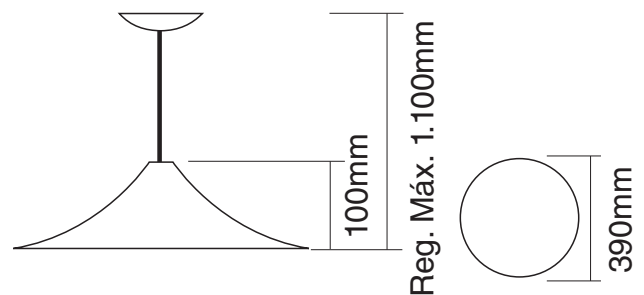

Pendente
Chapéu Chinês

CÓD.	DESCRIÇÃO DOS PRODUTOS
7300	Pendente Chapéu Chinês Branco Brilhante / Branco
7301	Pendente Chapéu Chinês Preto Brilhante / Branco
7302	Pendente Chapéu Chinês Preto Textura / Branco
7303	Pendente Chapéu Chinês Escovado / Branco
7304	Pendente Chapéu Chinês Preto Textura / Amarelo
7305	Pendente Chapéu Chinês Preto Textura / Laranja
7306	Pendente Chapéu Chinês Vermelho / Branco
7307	Pendente Chapéu Chinês Café Textura / Branco
7308	Pendente Chapéu Chinês Branco Textura / Branco
7309	Pendente Chapéu Chinês Café Textura / Amarelo
7310	Pendente Chapéu Chinês Vermelho Metálico / Branco
7311	Pendente Chapéu Chinês Dourado / Branco
7312	Pendente Chapéu Chinês Preto Textura / Dourado
7313	Pendente Chapéu Chinês Bronze / Branco
7314	Pendente Chapéu Chinês Preto Textura / Bronze

CÓD.	DESCRIÇÃO DOS PRODUTOS
7315	Pendente Chapéu Chinês Branco Textura / Dourado
7316	Pendente Chapéu Chinês Café Textura / Bronze
7317	Pendente Chapéu Chinês Cobre Verniz / Branco
7320	Pendente Chapéu Chinês Azul Metálico / Branco
7322	Pendente Chapéu Chinês Escovado / Amarelo
7323	Pendente Chapéu Chinês Escovado / Laranja
7324	Pendente Chapéu Chinês Amarelo / Branco
7325	Pendente Chapéu Chinês Turquesa / Branco
7326	Pendente Chapéu Chinês Branco Textura / Bronze

COR EXTERNA	CABO	PRENSA CABO
Preto	Preto	Preto
Branco	Branco	Branco
Colorido	Cristal	Cromado

Classificação Fiscal NCM: 94051093

Pendente Chapéu Chinês

Repuxado em ALUMÍNIO 1.2 mm de alta qualidade
Cabo PP 2 x 0.50 mm (1 Metro)
Soquete E-27
Acabamento com Pintura Eletrostática

Dimensões

Cores