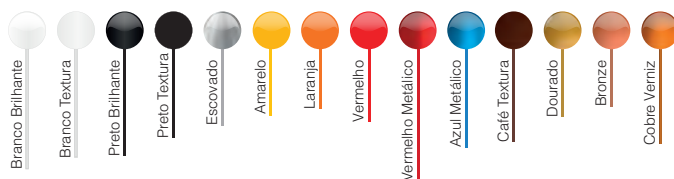

Pendente

Bedd Retrô

CÓD.	DESCRIÇÃO DOS PRODUTOS
7500	Pend. Bedd 12" Retrô Branco Brilhante / Branco
7501	Pend. Bedd 12" Retrô Preto Brilhante / Branco
7502	Pend. Bedd 12" Retrô Preto Textura / Branco
7503	Pend. Bedd 12" Retrô Escovado / Branco
7504	Pend. Bedd 12" Retrô Preto Textura / Amarelo
7505	Pend. Bedd 12" Retrô Preto Textura / Laranja
7506	Pend. Bedd 12" Retrô Vermelho / Branco
7507	Pend. Bedd 12" Retrô Café Textura / Branco
7508	Pend. Bedd 12" Retrô Branco Textura / Branco
7509	Pend. Bedd 12" Retrô Café Textura / Amarelo
7510	Pend. Bedd 12" Retrô Vermelho Metálico / Branco
7511	Pend. Bedd 12" Retrô Dourado / Branco
7512	Pend. Bedd 12" Retrô Preto Textura / Dourado
7513	Pend. Bedd 12" Retrô Bronze / Branco
7514	Pend. Bedd 12" Retrô Preto Textura / Bronze
7515	Pend. Bedd 12" Retrô Branco Textura / Dourado
7516	Pend. Bedd 12" Retrô Café Textura / Bronze
7517	Pend. Bedd 12" Retrô Cobre Verniz / Branco
7520	Pend. Bedd 12" Retrô Azul Metálico / Branco
7521	Pend. Bedd 12" Retrô Branco Textura / Bronze

COR EXTERNA	CABO	PRENSA CABO
Preto	Preto	Preto
Branco	Branco	Branco
Colorido	Cristal	Cromado

Classificação Fiscal NCM: 94051093

Pendente Bedd Retrô

Repuxado em ALUMÍNIO 1.2 mm de alta qualidade

Cabo PP 2 x 0.50 mm (1 Metro)

Soquete E-27

Acabamento com Pintura Eletrostática

Cores