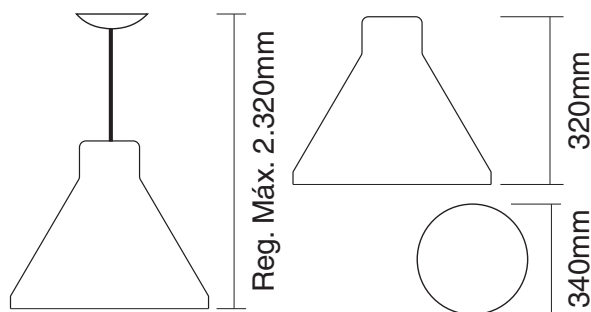

Pendente

Cone G

CÓD.	DESCRIÇÃO DOS PRODUTOS
8300	Pendente Cone G Branco Brilhante / Branco
8301	Pendente Cone G Preto Brilhante / Branco
8302	Pendente Cone G Preto Textura / Branco
8303	Pendente Cone G Escovado / Branco
8304	Pendente Cone G Preto Textura / Amarelo
8305	Pendente Cone G Preto Textura / Laranja
8306	Pendente Cone G Amarelo / Branco
8307	Pendente Cone G Laranja / Branco
8308	Pendente Cone G Vermelho / Branco
8309	Pendente Cone G Azul / Branco
8310	Pendente Cone G Café Textura / Branco
8311	Pendente Cone G Branco Textura / Branco
8313	Pendente Cone G Vermelho Metálico / Branco
8314	Pendente Cone G Dourado / Branco
8315	Pendente Cone G Preto Textura / Dourado
8316	Pendente Cone G Bronze / Branco
8317	Pendente Cone G Preto Textura / Bronze
8318	Pendente Cone G Turquesa / Branco
8319	Pendente Cone G Café Textura / Bronze
8320	Pendente Cone G Cobre Verniz / Branco
8322	Pendente Cone G Azul Metálico / Branco
8323	Pendente Cone G Escovado / Laranja
8324	Pendente Cone G Escovado / Amarelo
8325	Pendente Cone G Café Textura / Amarelo
8326	Pendente Cone G Branco Textura / Dourado
8327	Pendente Cone G Branco Textura / Bronze

COR EXTERNA	CABO	PRENSA CABO
Preto	Preto	Preto
Branco	Branco	Branco
Colorido	Cristal	Cromado

Classificação Fiscal NCM: 94051098

Pendente Cone G

Repuxado em ALUMÍNIO 1.2 mm de alta qualidade
Cabo PP 2 x 0.50 mm (2 Metros)
Soquete E-27
Acabamento com Pintura Eletrostática

Dimensões

Cores