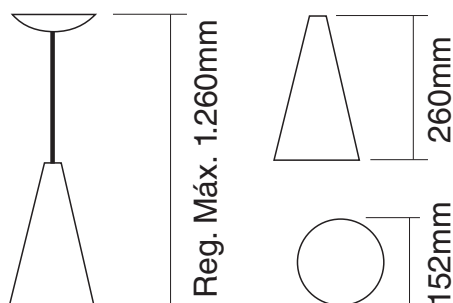

Pendente

Cone

CÓD.	DESCRIÇÃO DOS PRODUTOS
4601	Pendente Cone Branco Brilhante / Branco
4602	Pendente Cone Preto Brilhante / Branco
4603	Pendente Cone Preto Textura / Branco
4604	Pendente Cone Escovado / Branco
4605	Pendente Cone Preto Textura / Amarelo
4606	Pendente Cone Preto Textura / Laranja
4607	Pendente Cone Amarelo / Branco
4608	Pendente Cone Laranja / Branco
4609	Pendente Cone Vermelho / Branco
4610	Pendente Cone Azul / Branco
4611	Pendente Cone Café Textura / Branco
4612	Pendente Cone Branco Textura / Branco
4619	Pendente Cone Vermelho Metálico / Branco
4620	Pendente Cone Dourado / Branco
4621	Pendente Cone Preto Textura / Dourado
4622	Pendente Cone Bronze / Branco
4623	Pendente Cone Preto Textura / Bronze
4624	Pendente Cone Turquesa / Branco
4625	Pendente Cone Café Textura / Bronze
4626	Pendente Cone Cobre Verniz / Branco
4629	Pendente Cone Azul Metálico / Branco
4631	Pendente Cone Escovado / Laranja
4632	Pendente Cone Escovado / Amarelo
4633	Pendente Cone Café Textura / Amarelo
4634	Pendente Cone Branco Textura / Dourado
4635	Pendente Cone Branco Textura / Bronze

COR EXTERNA	CABO	PRENSA CABO
Preto	Preto	Preto
Branco	Branco	Branco
Colorido	Cristal	Cromado

Classificação Fiscal NCM: 94051093

Pendente Cone

Repuxado em ALUMÍNIO 1.2 mm de alta qualidade
Cabo PP 2 x 0.50 mm (1 Metro)
Soquete E-27
Acabamento com Pintura Eletrostática

Dimensões