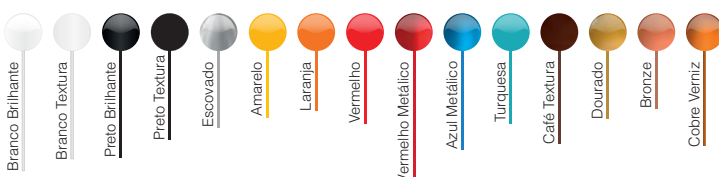

Pendente
Chapéu Chinês

CÓD.	DESCRIÇÃO DOS PRODUTOS
7300	Pendente Chapéu Chinês Branco Brilhante / Branco
7301	Pendente Chapéu Chinês Preto Brilhante / Branco
7302	Pendente Chapéu Chinês Preto Textura / Branco
7303	Pendente Chapéu Chinês Escovado / Branco
7304	Pendente Chapéu Chinês Preto Textura / Amarelo
7305	Pendente Chapéu Chinês Preto Textura / Laranja
7306	Pendente Chapéu Chinês Vermelho / Branco
7307	Pendente Chapéu Chinês Café Textura / Branco
7308	Pendente Chapéu Chinês Branco Textura / Branco
7309	Pendente Chapéu Chinês Café Textura / Amarelo
7310	Pendente Chapéu Chinês Vermelho Metálico / Branco
7311	Pendente Chapéu Chinês Dourado / Branco
7312	Pendente Chapéu Chinês Preto Textura / Dourado
7313	Pendente Chapéu Chinês Bronze / Branco
7314	Pendente Chapéu Chinês Preto Textura / Bronze

CÓD.	DESCRIÇÃO DOS PRODUTOS
7315	Pendente Chapéu Chinês Branco Textura / Dourado
7316	Pendente Chapéu Chinês Café Textura / Bronze
7317	Pendente Chapéu Chinês Cobre Verniz / Branco
7320	Pendente Chapéu Chinês Azul Metálico / Branco
7322	Pendente Chapéu Chinês Escovado / Amarelo
7323	Pendente Chapéu Chinês Escovado / Laranja
7324	Pendente Chapéu Chinês Amarelo / Branco
7325	Pendente Chapéu Chinês Turquesa / Branco
7326	Pendente Chapéu Chinês Branco Textura / Bronze

COR EXTERNA	CABO	PRENSA CABO
Preto	Preto	Preto
Branco	Branco	Branco
Colorido	Cristal	Cromado

Classificação Fiscal NCM: 94051093

Pendente Chapéu Chinês

Repuxado em ALUMÍNIO 1.2 mm de alta qualidade
Cabo PP 2 x 0.50 mm (1 Metro)
Soquete E-27
Acabamento com Pintura Eletrostática

Dimensões

Cores