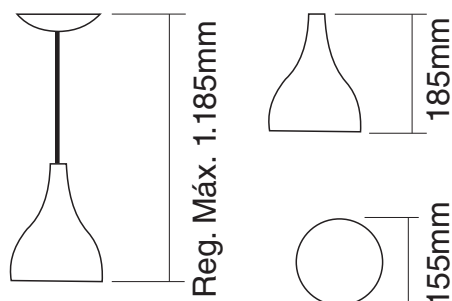

Pendente

Teat

CÓD.	DESCRIÇÃO DOS PRODUTOS
4701	Pendente Teat Branco Brilhante / Branco
4702	Pendente Teat Preto Brilhante / Branco
4703	Pendente Teat Preto Textura / Branco
4704	Pendente Teat Escovado / Branco
4705	Pendente Teat Preto Textura / Amarelo
4706	Pendente Teat Preto Textura / Laranja
4707	Pendente Teat Amarelo / Branco
4708	Pendente Teat Laranja / Branco
4709	Pendente Teat Vermelho / Branco
4710	Pendente Teat Azul / Branco
4711	Pendente Teat Café Textura / Branco
4712	Pendente Teat Branco Textura / Branco
4719	Pendente Teat Vermelho Metálico / Branco
4741	Pendente Teat Dourado / Branco
4742	Pendente Teat Preto Textura / Dourado
4743	Pendente Teat Bronze / Branco
4744	Pendente Teat Preto Textura / Bronze
4750	Pendente Teat Café Textura / Amarelo
4751	Pendente Teat Escovado / Laranja
4752	Pendente Teat Turquesa / Branco
4745	Pendente Teat Café Textura / Bronze
4746	Pendente Teat Cobre Verniz / Branco
4749	Pendente Teat Azul Metálico / Branco
4755	Pendente Teat Branco Textura/ Dourado
4756	Pendente Teat Escovado / Amarelo
4757	Pendente Teat Branco Textura / Bronze

COR EXTERNA	CABO	PRENSA CABO
Preto	Preto	Preto
Branco	Branco	Branco
Colorido	Cristal	Cromado

Classificação Fiscal NCM: 94051093

Pendente Teat

Repuxado em ALUMÍNIO 1.2 mm de alta qualidade
Cabo PP 2 x 0.50 mm (1 Metro)
Soquete E-27
Acabamento com Pintura Eletrostática

Dimensões

Cores