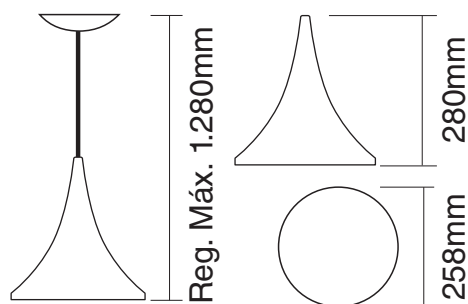

Pendente

Colibri

CÓD.	DESCRIÇÃO DOS PRODUTOS
7800	Pendente Colibri Branco Brilhante / Branco
7801	Pendente Colibri Preto Brilhante / Branco
7802	Pendente Colibri Preto Textura / Branco
7803	Pendente Colibri Escovado / Branco
7804	Pendente Colibri Escovado / Laranja
7805	Pendente Colibri Preto Textura / Amarelo
7806	Pendente Colibri Preto Textura / Laranja
7807	Pendente Colibri Café Textura / Branco
7808	Pendente Colibri Café Textura / Amarelo
7809	Pendente Colibri Branco Textura / Branco
7810	Pendente Colibri Vermelho Metálico / Branco
7811	Pendente Colibri Dourado / Branco
7812	Pendente Colibri Preto Textura / Dourado
7813	Pendente Colibri Bronze / Branco
7814	Pendente Colibri Preto Textura / Bronze
7816	Pendente Colibri Turquesa / Branco
7817	Pendente Colibri Café Textura / Bronze
7818	Pendente Colibri Cobre Verniz / Branco
7821	Pendente Colibri Azul Metálico / Branco
7822	Pendente Colibri Branco Textura / Dourado
7823	Pendente Colibri Escovado / Amarelo
7824	Pendente Colibri Amarelo / Branco
7825	Pendente Colibri Vermelho / Branco
7826	Pendente Colibri Branco Textura / Bronze

COR EXTERNA	CABO	PRENSA CABO
Preto	Preto	Preto
Branco	Branco	Branco
Colorido	Cristal	Cromado

Classificação Fiscal NCM: 94051093

Pendente Colibri

Repuxado em ALUMÍNIO 1.2 mm de alta qualidade
Cabo PP 2 x 0.50 mm (1 Metro)
Soquete E-27
Acabamento com Pintura Eletrostática

Dimensões

Cores