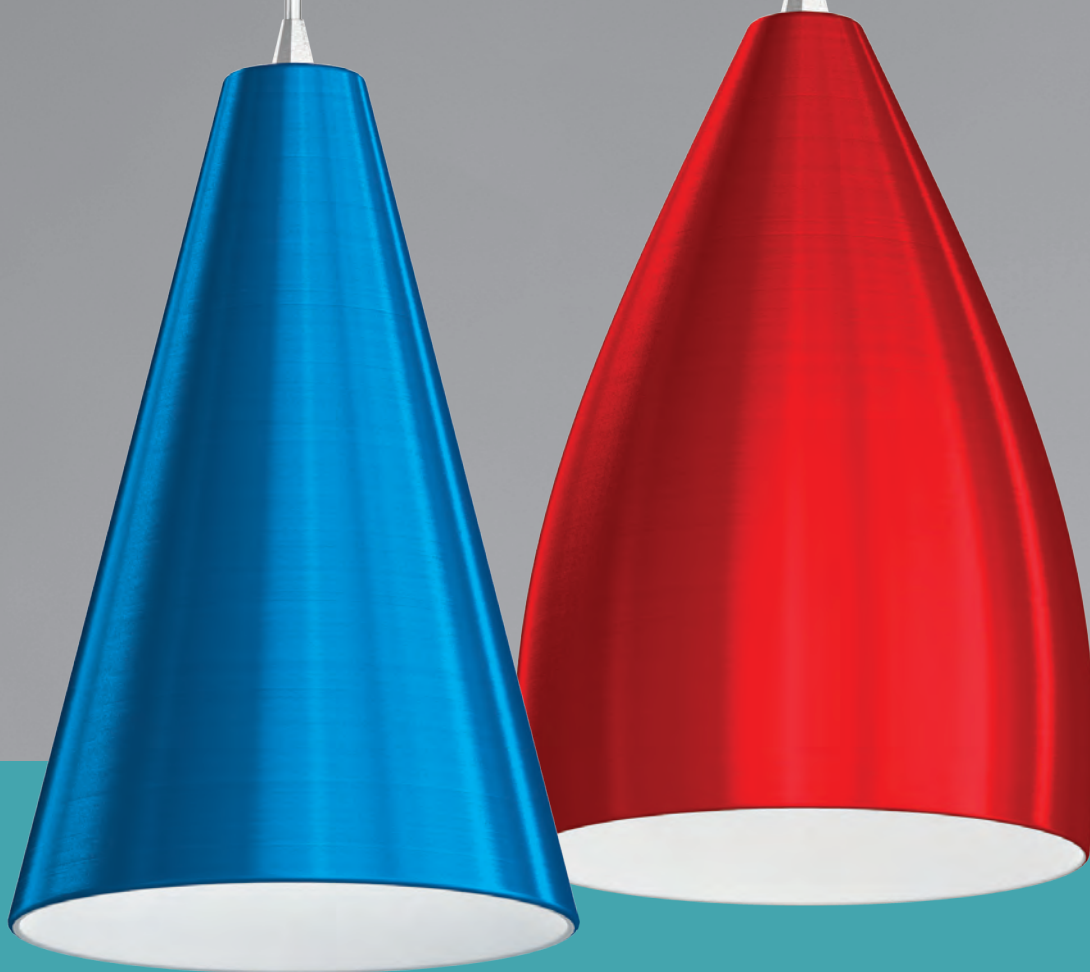

Índice

Ana Maria.....	4
Espeto de Jardim.....	5
Vegas.....	6
Chapéu Chinês.....	7
Colibri.....	8
PRV.....	9
Line.....	10
Bedd Retrô 12-14-16.....	12
Bullet.....	14
Shell.....	15
Ball.....	16
Bubbles.....	17
Moon.....	18
Gran Ball 30-40-50.....	20
Teat.....	22
Gran Teat.....	23
Cone.....	24
Cone G.....	25
Spots Linha Premium.....	26
Spot PRV.....	27
Spot Universal.....	27
Spot Linha Jardim.....	28
Bedd.....	29
Pendente Básico.....	30

11 4098.1709
www.realed.com.br

www.realed.com.br