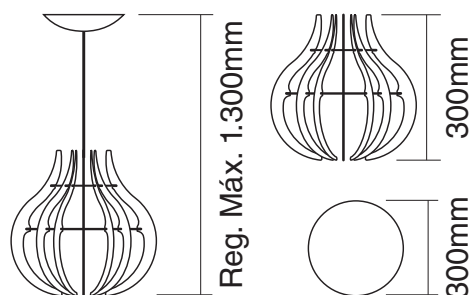

Soquete E-27

*Madeira refere-se a cor do produto

Cores

Dimensões

Espeto de Jardim

CÓD.	DESCRIÇÃO DOS PRODUTOS
4401	Espeto p/ Jardim Univ. E-27 Verde
4402	Espeto p/ Jardim Univ. E-27 Preto
4403	Espeto p/ Jardim Univ. E-27 Branco