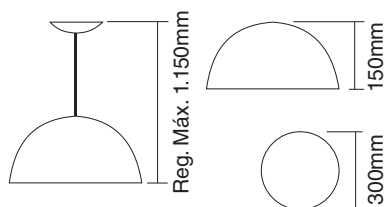

Dimensões Gran Ball 30cm