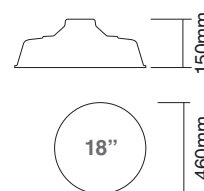

Industrial

Bedd

CÓD.	DESCRIÇÃO DOS PRODUTOS
	Bedd 10"
9040	Bedd 10" Verde / Branco
9041	Bedd 10" Polido
	Bedd 12"
9042	Bedd 12" Verde / Branco
9043	Bedd 12" Polido
	Bedd 14"
9044	Bedd 14" Verde / Branco
9045	Bedd 14" Polido
	Bedd 16"
9046	Bedd 16" Verde / Branco
9047	Bedd 16" Polido
	Bedd 18"
9048	Bedd 18" Verde / Branco
9049	Bedd 18" Polido

Classificação Fiscal NCM: 94051093

Bedd

Repuxado em ALUMÍNIO 0,9 mm de alta qualidade
Acabamento com Pintura Eletrostática ou Polido

Cores

Dimensões