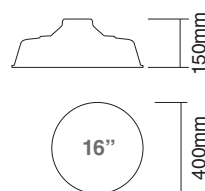

Industrial

Bedd

CÓD.	DESCRIÇÃO DOS PRODUTOS
	Bedd 10"
9040	Bedd 10" Verde / Branco
9041	Bedd 10" Polido
	Bedd 12"
9042	Bedd 12" Verde / Branco
9043	Bedd 12" Polido
	Bedd 14"
9044	Bedd 14" Verde / Branco
9045	Bedd 14" Polido
	Bedd 16"
9046	Bedd 16" Verde / Branco
9047	Bedd 16" Polido
	Bedd 18"
9048	Bedd 18" Verde / Branco
9049	Bedd 18" Polido

Classificação Fiscal NCM: 94051093

Bedd

Repuxado em ALUMÍNIO 0,9 mm de alta qualidade
Acabamento com Pintura Eletrostática ou Polido

Cores

Dimensões