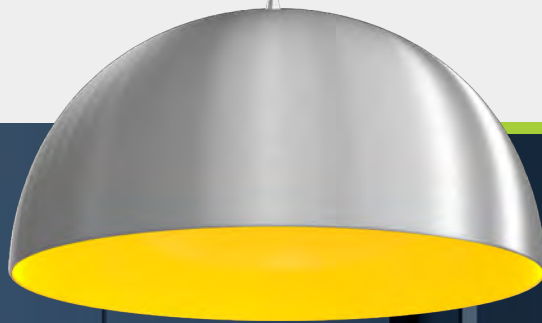

Cores

Gran Ball
40 cm

Gran Ball
50 cm

CÓD.	DESCRIÇÃO DOS PRODUTOS
4821	Pendente Gran Ball 40cm Branco Brilhante / Branco
4822	Pendente Gran Ball 40cm Preto Brilhante / Branco
4823	Pendente Gran Ball 40cm Preto Textura / Branco
4824	Pendente Gran Ball 40cm Escovado / Branco
4825	Pendente Gran Ball 40cm Preto Textura / Amarelo
4826	Pendente Gran Ball 40cm Preto Textura / Laranja
4827	Pendente Gran Ball 40cm Amarelo / Branco
4828	Pendente Gran Ball 40cm Laranja / Branco
4829	Pendente Gran Ball 40cm Vermelho / Branco
4830	Pendente Gran Ball 40cm Azul / Branco
4831	Pendente Gran Ball 40cm Café Textura / Branco
4832	Pendente Gran Ball 40cm Branco Textura / Branco
4833	Pendente Gran Ball 40cm Escovado / Laranja
4834	Pendente Gran Ball 40cm Escovado / Amarelo
4835	Pendente Gran Ball 40cm Café Textura / Amarelo
4836	Pendente Gran Ball 40cm Vermelho Metálico / Branco
4837	Pendente Gran Ball 40cm Dourado / Branco
4838	Pendente Gran Ball 40cm Preto Textura / Dourado
4839	Pendente Gran Ball 40cm Bronze / Branco
4840	Pendente Gran Ball 40cm Preto Textura / Bronze
4846	Pendente Gran Ball 40cm Turquesa / Branco
4860	Pendente Gran Ball 40cm Café Textura / Bronze
4861	Pendente Gran Ball 40cm Cobre Verniz / Branco
4864	Pendente Gran Ball 40cm Azul Metálico / Branco
4866	Pendente Gran Ball 40cm Branco Textura / Dourado
4867	Pendente Gran Ball 40cm Branco Textura / Bronze
4868	Pendente Gran Ball 40cm Preto Textura / Vermelho