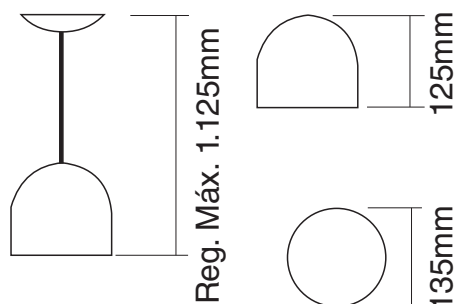

Pendente

Bullet

CÓD.	DESCRIÇÃO DOS PRODUTOS
6000	Pendente Bullet Branco Brilhante / Branco
6001	Pendente Bullet Preto Brilhante / Branco
6002	Pendente Bullet Preto Textura / Branco
6003	Pendente Bullet Escovado / Branco
6004	Pendente Bullet Preto Textura / Amarelo
6005	Pendente Bullet Preto Textura / Laranja
6006	Pendente Bullet Amarelo / Branco
6007	Pendente Bullet Laranja / Branco
6008	Pendente Bullet Vermelho / Branco
6009	Pendente Bullet Azul / Branco
6010	Pendente Bullet Café Textura / Branco
6011	Pendente Bullet Branco Textura / Branco
6012	Pendente Bullet Escovado / Laranja
6013	Pendente Bullet Escovado / Amarelo
6014	Pendente Bullet Café Textura / Amarelo
6015	Pendente Bullet Vermelho Metálico / Branco
6016	Pendente Bullet Dourado / Branco
6017	Pendente Bullet Preto Textura / Dourado
6018	Pendente Bullet Bronze / Branco
6019	Pendente Bullet Preto Textura / Bronze
6020	Pendente Bullet Turquesa / Branco
6021	Pendente Bullet Branco Textura / Amarelo
6022	Pendente Bullet Branco Textura / Laranja
6024	Pendente Bullet Branco Textura / Vermelho
6025	Pendente Bullet Branco Textura / Turquesa
6026	Pendente Bullet Café Textura / Bronze
6027	Pendente Bullet Cobre Verniz / Branco
6030	Pendente Bullet Azul Metálico / Branco
6031	Pendente Bullet Branco Textura / Bronze
6032	Pendente Bullet Branco Textura / Dourado

COR EXTERNA	CABO	PRENSA CABO
Preto	Preto	Preto
Branco	Branco	Branco
Colorido	Cristal	Cromado

Classificação Fiscal NCM: 94051093

Pendente Bullet

Repuxado em ALUMÍNIO 1.2 mm de alta qualidade
Cabo PP 2 x 0.50 mm (1 Metro)
Soquete E-27
Acabamento com Pintura Eletrostática

Dimensões

Cores