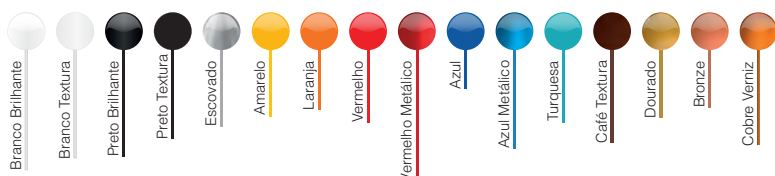

Pendente

Teat

CÓD.	DESCRIÇÃO DOS PRODUTOS
4701	Pendente Teat Branco Brilhante / Branco
4702	Pendente Teat Preto Brilhante / Branco
4703	Pendente Teat Preto Textura / Branco
4704	Pendente Teat Escovado / Branco
4705	Pendente Teat Preto Textura / Amarelo
4706	Pendente Teat Preto Textura / Laranja
4707	Pendente Teat Amarelo / Branco
4708	Pendente Teat Laranja / Branco
4709	Pendente Teat Vermelho / Branco
4710	Pendente Teat Azul / Branco
4711	Pendente Teat Café Textura / Branco
4712	Pendente Teat Branco Textura / Branco
4719	Pendente Teat Vermelho Metálico / Branco
4741	Pendente Teat Dourado / Branco
4742	Pendente Teat Preto Textura / Dourado
4743	Pendente Teat Bronze / Branco
4744	Pendente Teat Preto Textura / Bronze
4750	Pendente Teat Café Textura / Amarelo
4751	Pendente Teat Escovado / Laranja
4752	Pendente Teat Turquesa / Branco
4745	Pendente Teat Café Textura / Bronze
4746	Pendente Teat Cobre Verniz / Branco
4749	Pendente Teat Azul Metálico / Branco
4755	Pendente Teat Branco Textura/ Dourado
4756	Pendente Teat Escovado / Amarelo
4757	Pendente Teat Branco Textura / Bronze

COR EXTERNA	CABO	PRENSA CABO
Preto	Preto	Preto
Branco	Branco	Branco
Colorido	Cristal	Cromado

Classificação Fiscal NCM: 94051093

Pendente Teat

Repuxado em ALUMÍNIO 1.2 mm de alta qualidade
Cabo PP 2 x 0.50 mm (1 Metro)
Soquete E-27
Acabamento com Pintura Eletrostática

Dimensões

Cores