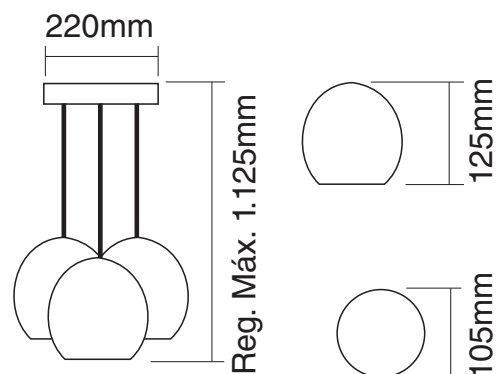

Pendente Bubbles

CÓD.	DESCRIÇÃO DOS PRODUTOS
4900	Pendente Bubbles 3 Az / Am / Vm. c/ Branco Brilhante
4902	Pendente Bubbles 3 Branco Textura / Branco
4903	Pendente Bubbles 5 Branco Textura / Branco
4904	Pendente Bubbles 3 Branco Textura / Dourado
4905	Pendente Bubbles 5 Branco Textura / Dourado

COR EXTERNA	CABO	PRENSA CABO
Branco	Branco	Branco
Colorido	Cristal	Cromado

Classificação Fiscal NCM: 94051093

Pendente Bubbles

Repuxado em ALUMÍNIO 1.2 mm de alta qualidade
Cabo PP 2 x 0.50 mm (1 Metro)
Soquete E-27
Acabamento com Pintura Eletrostática

Dimensões

Cores