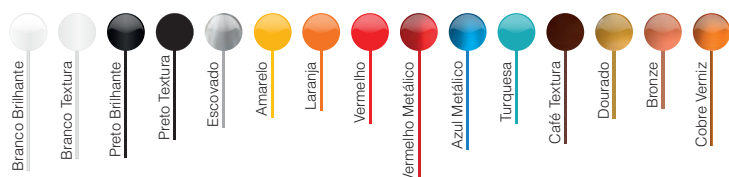

COR EXTERNA	CABO	PRENSA CABO
Preto	Preto	Preto
Branco	Branco	Branco
Colorido	Cristal	Cromado

Classificação Fiscal NCM: 94051093

Pendente Colibri

Repuxado em ALUMÍNIO 1.2 mm de alta qualidade
 Cabo PP 2 x 0.50 mm (1 Metro)
 Soquete E-27
 Acabamento com Pintura Eletrostática

Dimensões

Cores

Pendente PRV

CÓD.	DESCRIÇÃO DOS PRODUTOS
8000	Pendente PRV Branco Brilhante / Branco
8001	Pendente PRV Preto Brilhante / Branco
8002	Pendente PRV Preto Textura / Branco
8003	Pendente PRV Escovado / Branco
8004	Pendente PRV Escovado / Laranja
8005	Pendente PRV Preto Textura / Amarelo
8006	Pendente PRV Preto Textura / Laranja
8007	Pendente PRV Café Textura / Branco
8008	Pendente PRV Café Textura / Amarelo
8009	Pendente PRV Branco Textura / Branco
8010	Pendente PRV Vermelho Metálico / Branco
8011	Pendente PRV Dourado / Branco
8012	Pendente PRV Preto Textura / Dourado
8013	Pendente PRV Bronze / Branco
8014	Pendente PRV Preto Textura / Bronze
8016	Pendente PRV Turquesa / Branco
8017	Pendente PRV Café Textura / Bronze
8018	Pendente PRV Cobre Verniz / Branco
8021	Pendente PRV Azul Metálico / Branco
8022	Pendente PRV Escovado / Amarelo
8023	Pendente PRV Amarelo / Branco
8024	Pendente PRV Vermelho / Branco
8025	Pendente PRV Branco Textura / Dourado
8026	Pendente PRV Branco Textura / Bronze