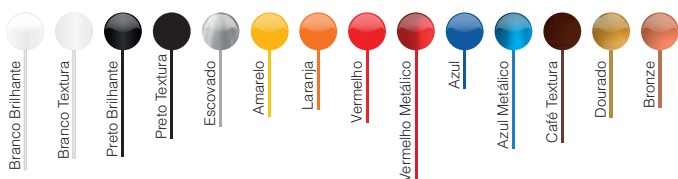

Pendente

Line

CÓD.	DESCRIÇÃO DOS PRODUTOS
8100	Pendente Line Branco Brilhante
8101	Pendente Line Branco Textura
8102	Pendente Line Preto Brilhante
8103	Pendente Line Preto Textura
8104	Pendente Line Escovado
8105	Pendente Line Café Textura
8106	Pendente Line Amarelo
8107	Pendente Line Laranja
8108	Pendente Line Bronze
8109	Pendente Line Dourado
8110	Pendente Line Vermelho
8111	Pendente Line Vermelho Metálico
8112	Pendente Line Azul
8113	Pendente Line Azul Metálico

COR EXTERNA	CABO	PRENSA CABO
Preto	Preto	Preto
Branco	Branco	Branco
Colorido	Cristal	Cromado

Classificação Fiscal NCM: 94051093

Pendente Line

Repuxado em ALUMÍNIO 0.9 mm de alta qualidade
Cabo PP 2 x 0.50 mm (2 Metros)
Soquete E-27
Acabamento com Pintura Eletrostática

◆ PEDIDO MÍNIMO: 10 PEÇAS POR CÓDIGO/COR

Cores

Dimensões