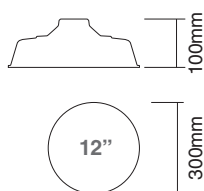

Industrial

Bedd

CÓD.	DESCRIÇÃO DOS PRODUTOS
	Bedd 10"
9040	Bedd 10" Verde / Branco
9041	Bedd 10" Polido
	Bedd 12"
9042	Bedd 12" Verde / Branco
9043	Bedd 12" Polido
	Bedd 14"
9044	Bedd 14" Verde / Branco
9045	Bedd 14" Polido
	Bedd 16"
9046	Bedd 16" Verde / Branco
9047	Bedd 16" Polido
	Bedd 18"
9048	Bedd 18" Verde / Branco
9049	Bedd 18" Polido

Classificação Fiscal NCM: 94051093

Bedd

Repuxado em ALUMÍNIO 0,9 mm de alta qualidade
Acabamento com Pintura Eletrostática ou Polido

Cores

Dimensões