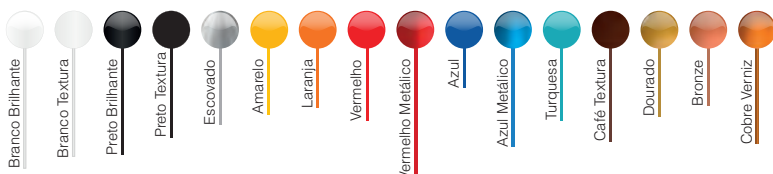

Pendente

Cone

CÓD.	DESCRIÇÃO DOS PRODUTOS
4601	Pendente Cone Branco Brilhante / Branco
4602	Pendente Cone Preto Brilhante / Branco
4603	Pendente Cone Preto Textura / Branco
4604	Pendente Cone Escovado / Branco
4605	Pendente Cone Preto Textura / Amarelo
4606	Pendente Cone Preto Textura / Laranja
4607	Pendente Cone Amarelo / Branco
4608	Pendente Cone Laranja / Branco
4609	Pendente Cone Vermelho / Branco
4610	Pendente Cone Azul / Branco
4611	Pendente Cone Café Textura / Branco
4612	Pendente Cone Branco Textura / Branco
4619	Pendente Cone Vermelho Metálico / Branco
4620	Pendente Cone Dourado / Branco
4621	Pendente Cone Preto Textura / Dourado
4622	Pendente Cone Bronze / Branco
4623	Pendente Cone Preto Textura / Bronze
4624	Pendente Cone Turquesa / Branco
4625	Pendente Cone Café Textura / Bronze
4626	Pendente Cone Cobre Verniz / Branco
4629	Pendente Cone Azul Metálico / Branco
4631	Pendente Cone Escovado / Laranja
4632	Pendente Cone Escovado / Amarelo
4633	Pendente Cone Café Textura / Amarelo
4634	Pendente Cone Branco Textura / Dourado
4635	Pendente Cone Branco Textura / Bronze

COR EXTERNA	CABO	PRENSA CABO
Preto	Preto	Preto
Branco	Branco	Branco
Colorido	Cristal	Cromado

Classificação Fiscal NCM: 94051093

Pendente Cone

Repuxado em ALUMÍNIO 1.2 mm de alta qualidade
Cabo PP 2 x 0.50 mm (1 Metro)
Soquete E-27
Acabamento com Pintura Eletrostática

Dimensões

Cores