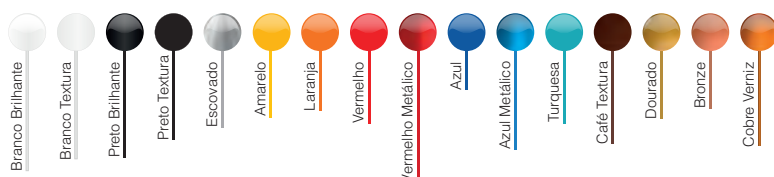

COR EXTERNA	CABO	PRENSA CABO
Preto	Preto	Preto
Branco	Branco	Branco
Colorido	Cristal	Cromado

Classificação Fiscal NCM: 94051093

Pendente Vegas

Repuxado em ALUMÍNIO 1.2 mm de alta qualidade
Cabo PP 2 x 0.50 mm (1 Metro)
Soquete E-27
Acabamento com Pintura Eletrostática

Dimensões

Cores

Pendente
Chapéu Chinês

CÓD.	DESCRIÇÃO DOS PRODUTOS
7300	Pendente Chapéu Chinês Branco Brilhante / Branco
7301	Pendente Chapéu Chinês Preto Brilhante / Branco
7302	Pendente Chapéu Chinês Preto Textura / Branco
7303	Pendente Chapéu Chinês Escovado / Branco
7304	Pendente Chapéu Chinês Preto Textura / Amarelo
7305	Pendente Chapéu Chinês Preto Textura / Laranja
7306	Pendente Chapéu Chinês Vermelho / Branco
7307	Pendente Chapéu Chinês Café Textura / Branco
7308	Pendente Chapéu Chinês Branco Textura / Branco
7309	Pendente Chapéu Chinês Café Textura / Amarelo
7310	Pendente Chapéu Chinês Vermelho Metálico / Branco
7311	Pendente Chapéu Chinês Dourado / Branco
7312	Pendente Chapéu Chinês Preto Textura / Dourado
7313	Pendente Chapéu Chinês Bronze / Branco
7314	Pendente Chapéu Chinês Preto Textura / Bronze