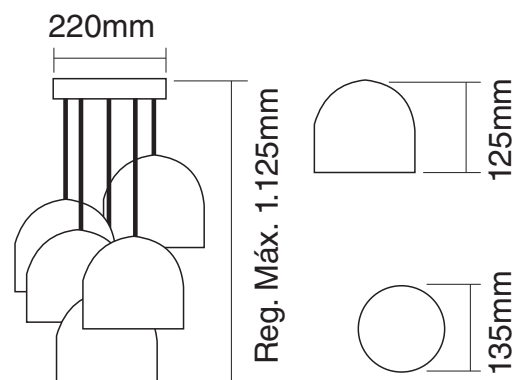

Classificação Fiscal NCM: 94051093

Pendente Shell

Repuxado em ALUMÍNIO 1.2 mm de alta qualidade
Cabo PP 2 x 0.50 mm (1 Metro)
Soquete E-27
Acabamento com Pintura Eletrostática

Cores

Dimensões

Pendente

Ball

CÓD.	DESCRIÇÃO DOS PRODUTOS
4801	Pendente Ball Branco Brilhante / Branco
4802	Pendente Ball Preto Brilhante / Branco
4803	Pendente Ball Preto Textura / Branco
4804	Pendente Ball Escovado / Branco
4805	Pendente Ball Preto Textura / Amarelo
4806	Pendente Ball Preto Textura / Laranja
4807	Pendente Ball Amarelo / Branco
4808	Pendente Ball Laranja / Branco
4809	Pendente Ball Vermelho / Branco
4810	Pendente Ball Azul / Branco
4811	Pendente Ball Café Textura / Branco
4812	Pendente Ball Branco Textura / Branco
4819	Pendente Ball Vermelho Metálico / Branco
4841	Pendente Ball Dourado / Branco
4842	Pendente Ball Preto Textura / Dourado
4843	Pendente Ball Bronze / Branco
4844	Pendente Ball Preto Textura / Bronze
4845	Pendente Ball Turquesa / Branco
4847	Pendente Ball Café Textura / Bronze
4848	Pendente Ball Cobre Verniz / Branco
4851	Pendente Ball Azul Metálico / Branco
4853	Pendente Ball Escovado / Amarelo
4854	Pendente Ball Escovado / Laranja
4855	Pendente Ball Café Textura / Amarelo
4856	Pendente Ball Branco Textura / Dourado
4857	Pendente Ball Branco Textura / Bronze