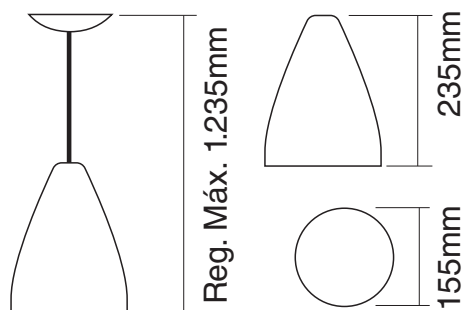

Pendente

Vegas

CÓD.	DESCRIÇÃO DOS PRODUTOS
7200	Pendente Vegas Branco Brilhante / Branco
7201	Pendente Vegas Preto Brilhante / Branco
7202	Pendente Vegas Preto Textura / Branco
7203	Pendente Vegas Escovado / Branco
7204	Pendente Vegas Preto Textura / Amarelo
7205	Pendente Vegas Preto Textura / Laranja
7206	Pendente Vegas Amarelo / Branco
7207	Pendente Vegas Laranja / Branco
7208	Pendente Vegas Vermelho / Branco
7209	Pendente Vegas Azul / Branco
7210	Pendente Vegas Café Textura / Branco
7211	Pendente Vegas Branco Textura / Branco
7212	Pendente Vegas Escovado / Laranja
7213	Pendente Vegas Escovado / Amarelo
7214	Pendente Vegas Café Textura / Amarelo
7215	Pendente Vegas Vermelho Metálico / Branco
7216	Pendente Vegas Dourado / Branco
7217	Pendente Vegas Preto Textura / Dourado
7218	Pendente Vegas Bronze / Branco
7219	Pendente Vegas Preto Textura / Bronze
7220	Pendente Vegas Turquesa / Branco
7221	Pendente Vegas Café Textura / Bronze