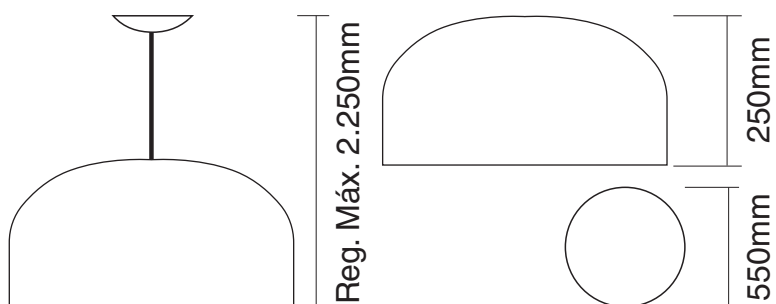

Soquete E-27

Acabamento com Pintura Eletrostática

Cores

Dimensões

Pendente

Gran Ball

Gran Ball
30 cm

CÓD.	DESCRIÇÃO DOS PRODUTOS
8401	Pendente Gran Ball 30cm Branco Brilhante / Branco
8402	Pendente Gran Ball 30cm Preto Brilhante / Branco
8403	Pendente Gran Ball 30cm Preto Textura / Branco
8404	Pendente Gran Ball 30cm Escovado / Branco
8405	Pendente Gran Ball 30cm Preto Textura / Amarelo
8406	Pendente Gran Ball 30cm Preto Textura / Laranja
8407	Pendente Gran Ball 30cm Amarelo / Branco
8408	Pendente Gran Ball 30cm Laranja / Branco
8409	Pendente Gran Ball 30cm Vermelho / Branco
8410	Pendente Gran Ball 30cm Azul / Branco
8411	Pendente Gran Ball 30cm Café Textura / Branco
8412	Pendente Gran Ball 30cm Branco Textura / Branco
8413	Pendente Gran Ball 30cm Escovado / Laranja
8414	Pendente Gran Ball 30cm Escovado / Amarelo
8415	Pendente Gran Ball 30cm Café Textura / Amarelo
8416	Pendente Gran Ball 30cm Vermelho Metálico / Branco
8417	Pendente Gran Ball 30cm Dourado / Branco
8418	Pendente Gran Ball 30cm Preto Textura / Dourado
8419	Pendente Gran Ball 30cm Bronze / Branco
8420	Pendente Gran Ball 30cm Preto Textura / Bronze
8421	Pendente Gran Ball 30cm Turquesa / Branco
8422	Pendente Gran Ball 30cm Café Textura / Bronze
8423	Pendente Gran Ball 30cm Cobre Verniz / Branco
8425	Pendente Gran Ball 30cm Azul Metálico / Branco
8426	Pendente Gran Ball 30cm Branco Textura / Dourado
8427	Pendente Gran Ball 30cm Branco Textura / Bronze
8428	Pendente Gran Ball 30cm Preto Textura / Vermelho