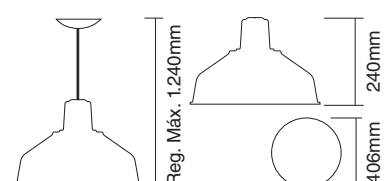

Classificação Fiscal NCM: 94051093

Classificação Fiscal NCM: 94051093

Dimensões Bedd 12"

Dimensões Bedd 14"

Dimensões Bedd 16"

Pendente

Bullet

CÓD.	DESCRIÇÃO DOS PRODUTOS
6000	Pendente Bullet Branco Brilhante / Branco
6001	Pendente Bullet Preto Brilhante / Branco
6002	Pendente Bullet Preto Textura / Branco
6003	Pendente Bullet Escovado / Branco
6004	Pendente Bullet Preto Textura / Amarelo
6005	Pendente Bullet Preto Textura / Laranja
6006	Pendente Bullet Amarelo / Branco
6007	Pendente Bullet Laranja / Branco
6008	Pendente Bullet Vermelho / Branco
6009	Pendente Bullet Azul / Branco
6010	Pendente Bullet Café Textura / Branco
6011	Pendente Bullet Branco Textura / Branco
6012	Pendente Bullet Escovado / Laranja
6013	Pendente Bullet Escovado / Amarelo
6014	Pendente Bullet Café Textura / Amarelo
6015	Pendente Bullet Vermelho Metálico / Branco
6016	Pendente Bullet Dourado / Branco
6017	Pendente Bullet Preto Textura / Dourado
6018	Pendente Bullet Bronze / Branco
6019	Pendente Bullet Preto Textura / Bronze
6020	Pendente Bullet Turquesa / Branco
6021	Pendente Bullet Branco Textura / Amarelo
6022	Pendente Bullet Branco Textura / Laranja
6024	Pendente Bullet Branco Textura / Vermelho
6025	Pendente Bullet Branco Textura / Turquesa
6026	Pendente Bullet Café Textura / Bronze
6027	Pendente Bullet Cobre Verniz / Branco
6030	Pendente Bullet Azul Metálico / Branco
6031	Pendente Bullet Branco Textura / Bronze
6032	Pendente Bullet Branco Textura / Dourado