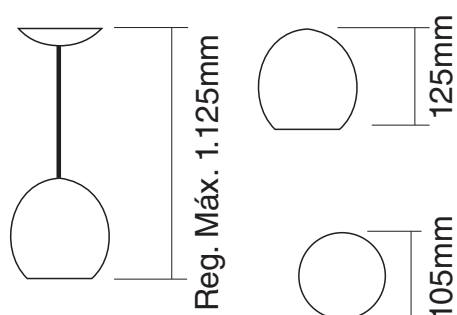

Pendente

Ball

CÓD.	DESCRIÇÃO DOS PRODUTOS
4801	Pendente Ball Branco Brilhante / Branco
4802	Pendente Ball Preto Brilhante / Branco
4803	Pendente Ball Preto Textura / Branco
4804	Pendente Ball Escovado / Branco
4805	Pendente Ball Preto Textura / Amarelo
4806	Pendente Ball Preto Textura / Laranja
4807	Pendente Ball Amarelo / Branco
4808	Pendente Ball Laranja / Branco
4809	Pendente Ball Vermelho / Branco
4810	Pendente Ball Azul / Branco
4811	Pendente Ball Café Textura / Branco
4812	Pendente Ball Branco Textura / Branco
4819	Pendente Ball Vermelho Metálico / Branco
4841	Pendente Ball Dourado / Branco
4842	Pendente Ball Preto Textura / Dourado
4843	Pendente Ball Bronze / Branco
4844	Pendente Ball Preto Textura / Bronze
4845	Pendente Ball Turquesa / Branco
4847	Pendente Ball Café Textura / Bronze
4848	Pendente Ball Cobre Verniz / Branco
4851	Pendente Ball Azul Metálico / Branco
4853	Pendente Ball Escovado / Amarelo
4854	Pendente Ball Escovado / Laranja
4855	Pendente Ball Café Textura / Amarelo
4856	Pendente Ball Branco Textura / Dourado
4857	Pendente Ball Branco Textura / Bronze

COR EXTERNA	CABO	PRENSA CABO
Preto	Preto	Preto
Branco	Branco	Branco
Colorido	Cristal	Cromado

Classificação Fiscal NCM: 94051093

Pendente Ball

Repuxado em ALUMÍNIO 1.2 mm de alta qualidade
Cabo PP 2 x 0.50 mm (1 Metro)
Soquete E-27
Acabamento com Pintura Eletrostática

Dimensões

Cores