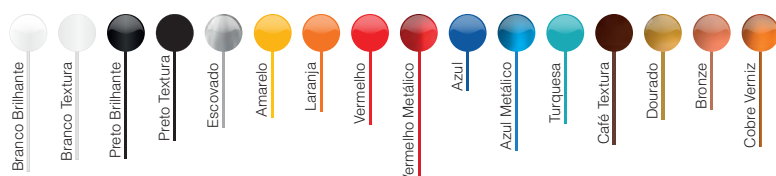

Pendente

Gran Ball

CÓD.	DESCRIÇÃO DOS PRODUTOS
8401	Pendente Gran Ball 30cm Branco Brilhante / Branco
8402	Pendente Gran Ball 30cm Preto Brilhante / Branco
8403	Pendente Gran Ball 30cm Preto Textura / Branco
8404	Pendente Gran Ball 30cm Escovado / Branco
8405	Pendente Gran Ball 30cm Preto Textura / Amarelo
8406	Pendente Gran Ball 30cm Preto Textura / Laranja
8407	Pendente Gran Ball 30cm Amarelo / Branco
8408	Pendente Gran Ball 30cm Laranja / Branco
8409	Pendente Gran Ball 30cm Vermelho / Branco
8410	Pendente Gran Ball 30cm Azul / Branco
8411	Pendente Gran Ball 30cm Café Textura / Branco
8412	Pendente Gran Ball 30cm Branco Textura / Branco
8413	Pendente Gran Ball 30cm Escovado / Laranja
8414	Pendente Gran Ball 30cm Escovado / Amarelo
8415	Pendente Gran Ball 30cm Café Textura / Amarelo
8416	Pendente Gran Ball 30cm Vermelho Metálico / Branco
8417	Pendente Gran Ball 30cm Dourado / Branco
8418	Pendente Gran Ball 30cm Preto Textura / Dourado
8419	Pendente Gran Ball 30cm Bronze / Branco
8420	Pendente Gran Ball 30cm Preto Textura / Bronze
8421	Pendente Gran Ball 30cm Turquesa / Branco
8422	Pendente Gran Ball 30cm Café Textura / Bronze
8423	Pendente Gran Ball 30cm Cobre Verniz / Branco
8425	Pendente Gran Ball 30cm Azul Metálico / Branco
8426	Pendente Gran Ball 30cm Branco Textura / Dourado
8427	Pendente Gran Ball 30cm Branco Textura / Bronze
8428	Pendente Gran Ball 30cm Preto Textura / Vermelho

COR EXTERNA	CABO	PRENSA CABO
Preto	Preto	Preto
Branco	Branco	Branco
Colorido	Cristal	Cromado

Classificação Fiscal NCM: 94051093

Pendente Gran Ball

Repuxado em ALUMÍNIO 1.2 mm de alta qualidade
Gran Ball 30 e 40 cm - Cabo PP 2 x 0.50 mm (1 Metro)
Gran Ball 50 cm - Cabo PP 2 x 0.50 mm (2 Metros)
Soquete E-27
Acabamento com Pintura Eletrostática

Cores