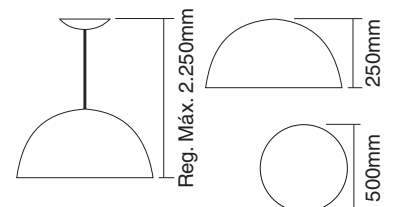

Classificação Fiscal NCM: 94051093

Classificação Fiscal NCM: 94051093

Dimensões Gran Ball 30cm

Dimensões Gran Ball 40cm

Dimensões Gran Ball 50cm

Pendente

Teat

CÓD.	DESCRIÇÃO DOS PRODUTOS
4701	Pendente Teat Branco Brilhante / Branco
4702	Pendente Teat Preto Brilhante / Branco
4703	Pendente Teat Preto Textura / Branco
4704	Pendente Teat Escovado / Branco
4705	Pendente Teat Preto Textura / Amarelo
4706	Pendente Teat Preto Textura / Laranja
4707	Pendente Teat Amarelo / Branco
4708	Pendente Teat Laranja / Branco
4709	Pendente Teat Vermelho / Branco
4710	Pendente Teat Azul / Branco
4711	Pendente Teat Café Textura / Branco
4712	Pendente Teat Branco Textura / Branco
4719	Pendente Teat Vermelho Metálico / Branco
4741	Pendente Teat Dourado / Branco
4742	Pendente Teat Preto Textura / Dourado
4743	Pendente Teat Bronze / Branco
4744	Pendente Teat Preto Textura / Bronze
4750	Pendente Teat Café Textura / Amarelo
4751	Pendente Teat Escovado / Laranja
4752	Pendente Teat Turquesa / Branco
4745	Pendente Teat Café Textura / Bronze
4746	Pendente Teat Cobre Verniz / Branco
4749	Pendente Teat Azul Metálico / Branco
4755	Pendente Teat Branco Textura/ Dourado
4756	Pendente Teat Escovado / Amarelo
4757	Pendente Teat Branco Textura / Bronze