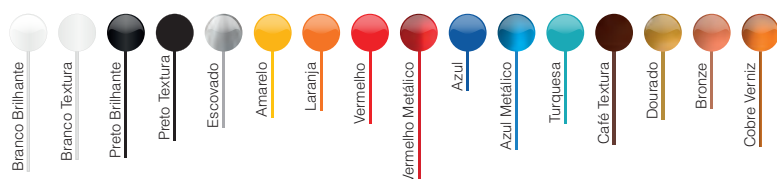

Dimensões

Cores

Spots Linha Premium

Screen - Telinha

Spire

Rim

Cone

CÓD.	DESCRIÇÃO DOS PRODUTOS
Screen - Telinha	
5201	Spot Screen (telinha) 1 Lâmp. Branco Brilhante
5202	Spot Screen (telinha) 2 Lâmp. Branco Brilhante
5203	Spot Screen (telinha) 1 Lâmp. Preto Brilhante
5204	Spot Screen (telinha) 2 Lâmp. Preto Brilhante
6311	Spot Screen (telinha) 1 Lâmp. Café Textura
6312	Spot Screen (telinha) 2 Lâmp. Café Textura
Spire	
5211	Spot Spire 1 Lâmp. Branco / Aro Prata Alum.
5212	Spot Spire 2 Lâmp. Branco / Aro Prata Alum.
5213	Spot Spire 1 Lâmp. Branco Brilhante
5214	Spot Spire 2 Lâmp. Branco Brilhante
5215	Spot Spire 1 Lâmp. Preto Brilhante
5216	Spot Spire 2 Lâmp. Preto Brilhante
6411	Spot Spire 1 Lâmp. Café Textura
6412	Spot Spire 2 Lâmp. Café Textura
Rim	
5219	Spot Rim 1 Lâmp. Branco Brilhante
5220	Spot Rim 2 Lâmp. Branco Brilhante
5221	Spot Rim 1 Lâmp. Preto Brilhante
5222	Spot Rim 2 Lâmp. Preto Brilhante
6511	Spot Rim 1 Lâmp. Café Textura
6512	Spot Rim 2 Lâmp. Café Textura
Cone	
5223	Spot Cone 1 Lâmp. Branco Brilhante
5224	Spot Cone 2 Lâmp. Branco Brilhante
5225	Spot Cone 1 Lâmp. Preto Brilhante
5226	Spot Cone 2 Lâmp. Preto Brilhante
6611	Spot Cone 1 Lâmp. Café Textura
6612	Spot Cone 2 Lâmp. Café Textura