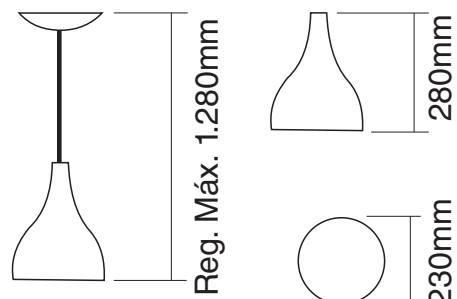

Pendente
Gran Teat

CÓD.	DESCRIÇÃO DOS PRODUTOS
4721	Pendente Gran Teat Branco Brilhante / Branco
4722	Pendente Gran Teat Preto Brilhante / Branco
4723	Pendente Gran Teat Preto Textura / Branco
4724	Pendente Gran Teat Escovado / Branco
4725	Pendente Gran Teat Preto Textura / Amarelo
4726	Pendente Gran Teat Preto Textura / Laranja
4727	Pendente Gran Teat Amarelo / Branco
4728	Pendente Gran Teat Laranja / Branco
4729	Pendente Gran Teat Vermelho / Branco
4730	Pendente Gran Teat Azul / Branco
4731	Pendente Gran Teat Café Textura / Branco
4732	Pendente Gran Teat Branco Textura / Branco
4733	Pendente Gran Teat Escovado / Laranja
4734	Pendente Gran Teat Escovado / Amarelo
4735	Pendente Gran Teat Café Textura / Amarelo
4736	Pendente Gran Teat Vermelho Metálico / Branco
4737	Pendente Gran Teat Dourado / Branco
4738	Pendente Gran Teat Preto Textura / Dourado
4739	Pendente Gran Teat Bronze / Branco
4740	Pendente Gran Teat Preto Textura / Bronze
4753	Pendente Gran Teat Turquesa / Branco
4760	Pendente Gran Teat Café Textura / Bronze
4761	Pendente Gran Teat Cobre Verniz / Branco
4764	Pendente Gran Teat Azul Metálico / Branco
4766	Pendente Gran Teat Branco Textura / Dourado
4767	Pendente Gran Teat Branco Textura / Bronze

COR EXTERNA	CABO	PRENSA CABO
Preto	Preto	Preto
Branco	Branco	Branco
Colorido	Cristal	Cromado

Classificação Fiscal NCM: 94051093

Pendente Gran Teat

Repuxado em ALUMÍNIO 1.2 mm de alta qualidade
Cabo PP 2 x 0.50 mm (1 Metro)
Soquete E-27
Acabamento com Pintura Eletrostática

Dimensões

Cores