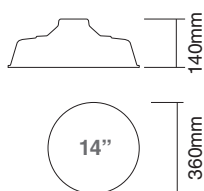

Industrial

Bedd

CÓD.	DESCRIÇÃO DOS PRODUTOS
	Bedd 10"
9040	Bedd 10" Verde / Branco
9041	Bedd 10" Polido
	Bedd 12"
9042	Bedd 12" Verde / Branco
9043	Bedd 12" Polido
	Bedd 14"
9044	Bedd 14" Verde / Branco
9045	Bedd 14" Polido
	Bedd 16"
9046	Bedd 16" Verde / Branco
9047	Bedd 16" Polido
	Bedd 18"
9048	Bedd 18" Verde / Branco
9049	Bedd 18" Polido

Classificação Fiscal NCM: 94051093

Bedd

Repuxado em ALUMÍNIO 0,9 mm de alta qualidade
Acabamento com Pintura Eletrostática ou Polido

Cores

Dimensões