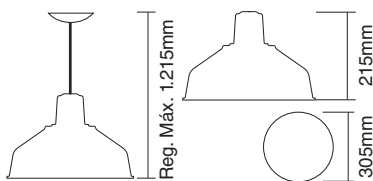

Classificação Fiscal NCM: 94051093

Classificação Fiscal NCM: 94051093

Dimensões Bedd 12"

Dimensões Bedd 14"

Dimensões Bedd 16"

Pendente

Bullet

CÓD.	DESCRIÇÃO DOS PRODUTOS
6000	Pendente Bullet Branco Brilhante / Branco
6001	Pendente Bullet Preto Brilhante / Branco
6002	Pendente Bullet Preto Textura / Branco
6003	Pendente Bullet Escovado / Branco
6004	Pendente Bullet Preto Textura / Amarelo
6005	Pendente Bullet Preto Textura / Laranja
6006	Pendente Bullet Amarelo / Branco
6007	Pendente Bullet Laranja / Branco
6008	Pendente Bullet Vermelho / Branco
6009	Pendente Bullet Azul / Branco
6010	Pendente Bullet Café Textura / Branco
6011	Pendente Bullet Branco Textura / Branco
6012	Pendente Bullet Escovado / Laranja
6013	Pendente Bullet Escovado / Amarelo
6014	Pendente Bullet Café Textura / Amarelo
6015	Pendente Bullet Vermelho Metálico / Branco
6016	Pendente Bullet Dourado / Branco
6017	Pendente Bullet Preto Textura / Dourado
6018	Pendente Bullet Bronze / Branco
6019	Pendente Bullet Preto Textura / Bronze
6020	Pendente Bullet Turquesa / Branco
6021	Pendente Bullet Branco Textura / Amarelo
6022	Pendente Bullet Branco Textura / Laranja
6024	Pendente Bullet Branco Textura / Vermelho
6025	Pendente Bullet Branco Textura / Turquesa
6026	Pendente Bullet Café Textura / Bronze
6027	Pendente Bullet Cobre Verniz / Branco
6030	Pendente Bullet Azul Metálico / Branco
6031	Pendente Bullet Branco Textura / Bronze
6032	Pendente Bullet Branco Textura / Dourado